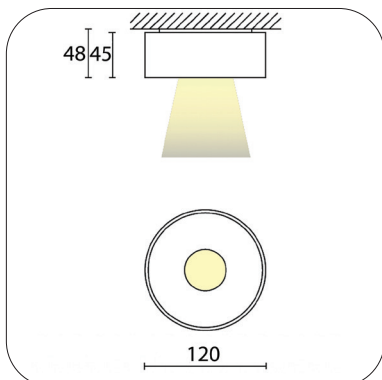

08 06

Aqlus
In luce, con stile

● **Plafondarmatuur**

Behuizing aluminum
Chip-on-Board
Inclusief driver
ON/OFF
12W
1370 lm
3000K
CRI >90
SDCM <3
Bundel 50°
IP44
60.000 uur (L80/B20)